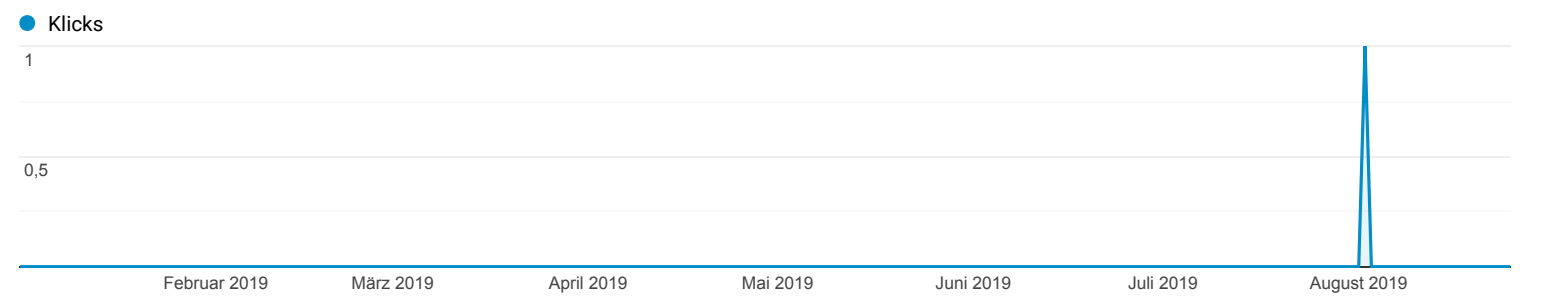

Suchanfragen

Google-Suche: Die 1000 häufigsten Landingpages des Tages

Alle Nutzer
 100,00 % Klicks

01.01.2019 - 25.08.2019

Explorer

⌵ Diese Daten wurden mit folgendem Filterausdruck gefiltert: **lift.**

Suchanfrage	Klicks	Impressionen	Klickrate (Click-through-Rate, CTR)	Durchschnittliche Position
	1 % des Gesamtwerts: 25,00 % (4)	458 % des Gesamtwerts: 39,45 % (1.161)	0,22 % Durchn. für Datenansicht: 0,34 % (-36,63 %)	70 Durchn. für Datenansicht: 68 (2,07 %)
1. treppenlift magdeburg	1 (100,00 %)	165 (36,03 %)	0,61 %	63
2. treppenlift wolfsburg	0 (0,00 %)	89 (19,43 %)	0,00 %	54
3. treppenlift hamburg	0 (0,00 %)	34 (7,42 %)	0,00 %	88
4. treppenlift modern	0 (0,00 %)	26 (5,68 %)	0,00 %	79
5. treppenlift sachsen anhalt	0 (0,00 %)	24 (5,24 %)	0,00 %	82
6. treppenlift angebot	0 (0,00 %)	15 (3,28 %)	0,00 %	99
7. treppenlift	0 (0,00 %)	7 (1,53 %)	0,00 %	110
8. treppenlift angebote	0 (0,00 %)	7 (1,53 %)	0,00 %	83
9. treppenlift sachsen	0 (0,00 %)	7 (1,53 %)	0,00 %	82
10. treppenlifte magdeburg	0 (0,00 %)	6 (1,31 %)	0,00 %	59
11. hublift magdeburg	0 (0,00 %)	5 (1,09 %)	0,00 %	29
12. hublift wolfsburg	0 (0,00 %)	5 (1,09 %)	0,00 %	19
13. treppenlift berlin	0 (0,00 %)	5 (1,09 %)	0,00 %	99
14. treppenlift königslutter	0 (0,00 %)	5 (1,09 %)	0,00 %	29
15. ankauf treppenlift	0 (0,00 %)	4 (0,87 %)	0,00 %	77
16. plattformlift preise	0 (0,00 %)	4 (0,87 %)	0,00 %	97
17. rollstuhllift preise	0 (0,00 %)	4 (0,87 %)	0,00 %	93
18. treppenlift stiftung warentest	0 (0,00 %)	4 (0,87 %)	0,00 %	97
19. treppenlifte wolfsburg	0 (0,00 %)	4 (0,87 %)	0,00 %	23
20. treppenlift sitzlift	0 (0,00 %)	3 (0,66 %)	0,00 %	8